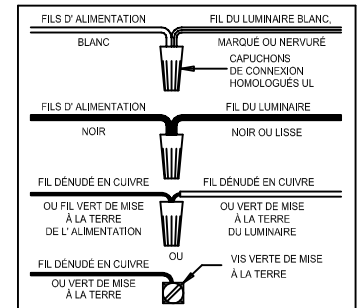

CAUTION - All glass is fragile, use care when handling Glass component(s) and or Lamp(s).

CANOPY MOUNTING & WIRE CONNECTION ASSEMBLY STEPS:

ADJUST HEIGHT WITH "D"
 N A (TO LOCK)
 RÉGLEZ LA HAUTEUR AVEC "D"
 N A (À VERROUILLER)
 AJUSTA LA ALTURA CON "D"
 N A (APRETAR)

1. D,E → A
2. B,A → C
3. N,P,H → D
4. P → H (TO LOCK) (À VERROUILLER)
5. F → M (APRETAR)
6. L → M
7. J,K → L
8. L → H
9. F → L,K,J,H,D
10. F → G
11. J,K → H

FIXTURE ASSEMBLY STEPS:

1. M → R
2. Q → S

B, C, G & Q
 (NOT FURNISHED)
 (NON FOURNIE)
 (NO INCLUIDA)

Instructions d'Assemblage et Installation

MISE EN GARDE: Lire les instructions avec soin et couper le courant au disjoncteur central avant de commencer l'installation.

AVERTISSEMENT - S'il y a d'autres mécanismes régulateurs qui s'emploient avec ce dispositif, suivre soigneusement les instructions pour satisfaire aux exigences NEC. Si vous avez des questions, consulter un électricien qualifié.

MISE EN GARDE - Le verre est toujours fragile; maniez le(s) composant(s) et/ou l' (les) ampoule(s) avec prudence.

Instrucciones de ensamblaje e instalación

PRECAUCIÓN: Lea cuidadosamente las instrucciones y desconecte la electricidad del cortacircuitos principal antes de iniciar la instalación.