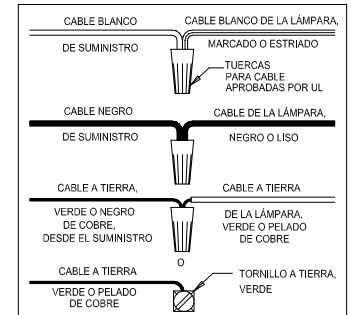

CAUTION - All glass is fragile, use care when handling Glass component(s) and or Lamp(s).

CANOPY MOUNTING & WIRE CONNECTION ASSEMBLY STEPS:

1. D,E → A
2. K → D
3. B,A → C
4. F → G
5. H,J → D

FIXTURE ASSEMBLY STEPS:

1. K,L → H
2. N → H

B, C, & G
(NOT FURNISHED)
(NO INCLUIDA)
(NON FOURNIE)

Instrucciones de ensamblaje e instalación

Precaución: Lea cuidadosamente las instrucciones y desconecte la electricidad del cortacircuitos principal antes de iniciar la instalación.

PRECAUCION - El vidrio es frágil; tenga cuidado al manipular el (los) elemento(s) de vidrio y/o la(s) bombilla(s).

Instructions d'Assemblage et Installation

Mise en garde: Lire les instructions avec soin et couper le courant au disjoncteur central avant de commencer l'installation.